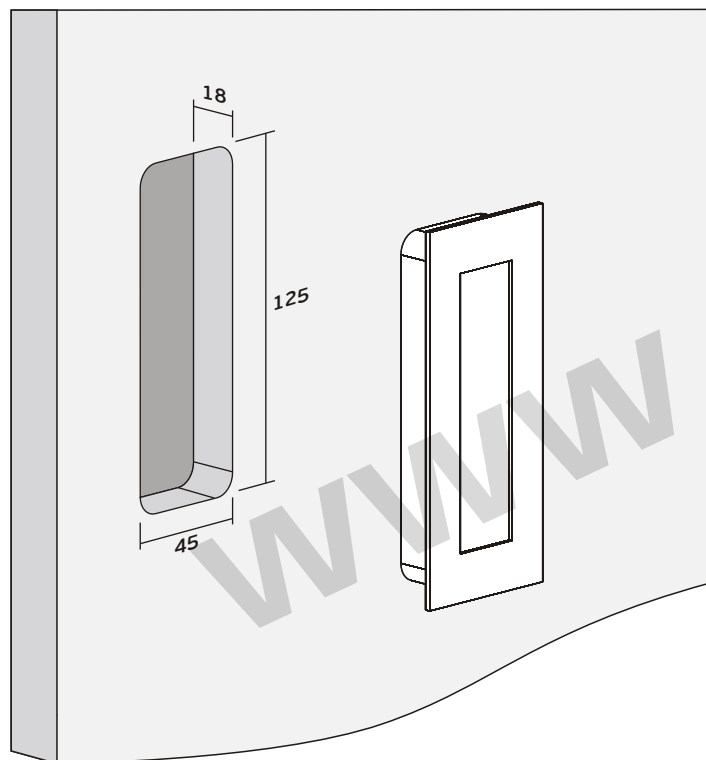

Documento confidencial / Confidential document / Documento confidencial © JNF 2017 www.jnf.pt

Descrição / Description / Descripción	Concha de embutir / Flush handle / Cazoleta		
Versão / Version / Versión	3.0		
Data / Date / Data	03.04.2017		
Material / Material / Material	Aço Inox / stainless Steel / Acero inoxidable - EN 1.4301		
Acabamento / Finish / Acabado	Satinado / Satin / Satin		
	Polido / Polished / Pulido		
Acabamentos especiais * / Special finishes * / Acabados especiales *	TITANIUM BLACK (IN.16.412.TB) TITANIUM CHOCOLATE (IN.16.412.TCH) TITANIUM COPPER (IN.16.412.TCO) TITANIUM GOLD (IN.16.412.TG)		
<small>*Sob consulta / By request / Por solicitud</small>			
Info-Embalagem / Package / Embalage			
Código de Barras /			
Bar code / IN.16.412			
Código de barras	516026861021178	5160268615211731	5160268616211701
Código de Barras /			
Bar code / IN.16.412.P			
Código de barras	5160268610262411	5160268615262461	5160268616262431
Unidade / Unit / Unidad	1 Un.	35 Un.	140 Un.
Peso / Weight / Peso	0,150 Kg.	5,35 Kg.	21 Kg.
Medidas / Dimensions / Dimensiones	-	385 x 200 x 165 mm	385 x 410 x 330 mm
Embalagem / Package / Embalage	Blister	Caixa / Box / Caja	Caixa / Box / Caja

Descrição / Description / Descripción

Concha de embutir / Flush handle / Cazoleta

Versão / Version / Versión

3.0

Data / Date / Data

03.04.2017

Recorte na porta /
Door cut /
Recorte en la puerta